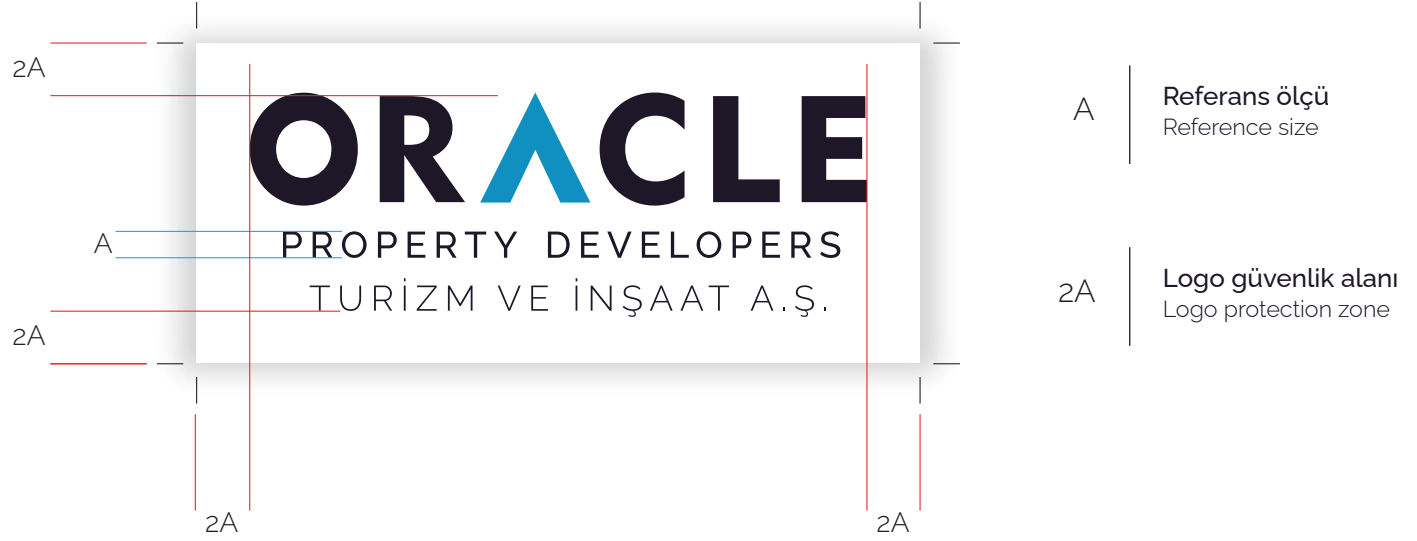

~~**ORACLE**
PROPERTY DEVELOPERS
TURİZM VE İNŞAAT A.Ş.~~

~~**ORACLE**
PROPERTY DEVELOPERS
TURİZM VE İNŞAAT A.Ş.~~

MESAFELER VE MİNİMUM BOYUT

THE DISTANCES AND MINIMUM SIZE

ORACLE yazısının genişliği 10mm iken harf boyutu 7 pt'ya eşdeğerdir.
The letters equivalent to 7 pt. if width of ORACLE logotype is 10mm.